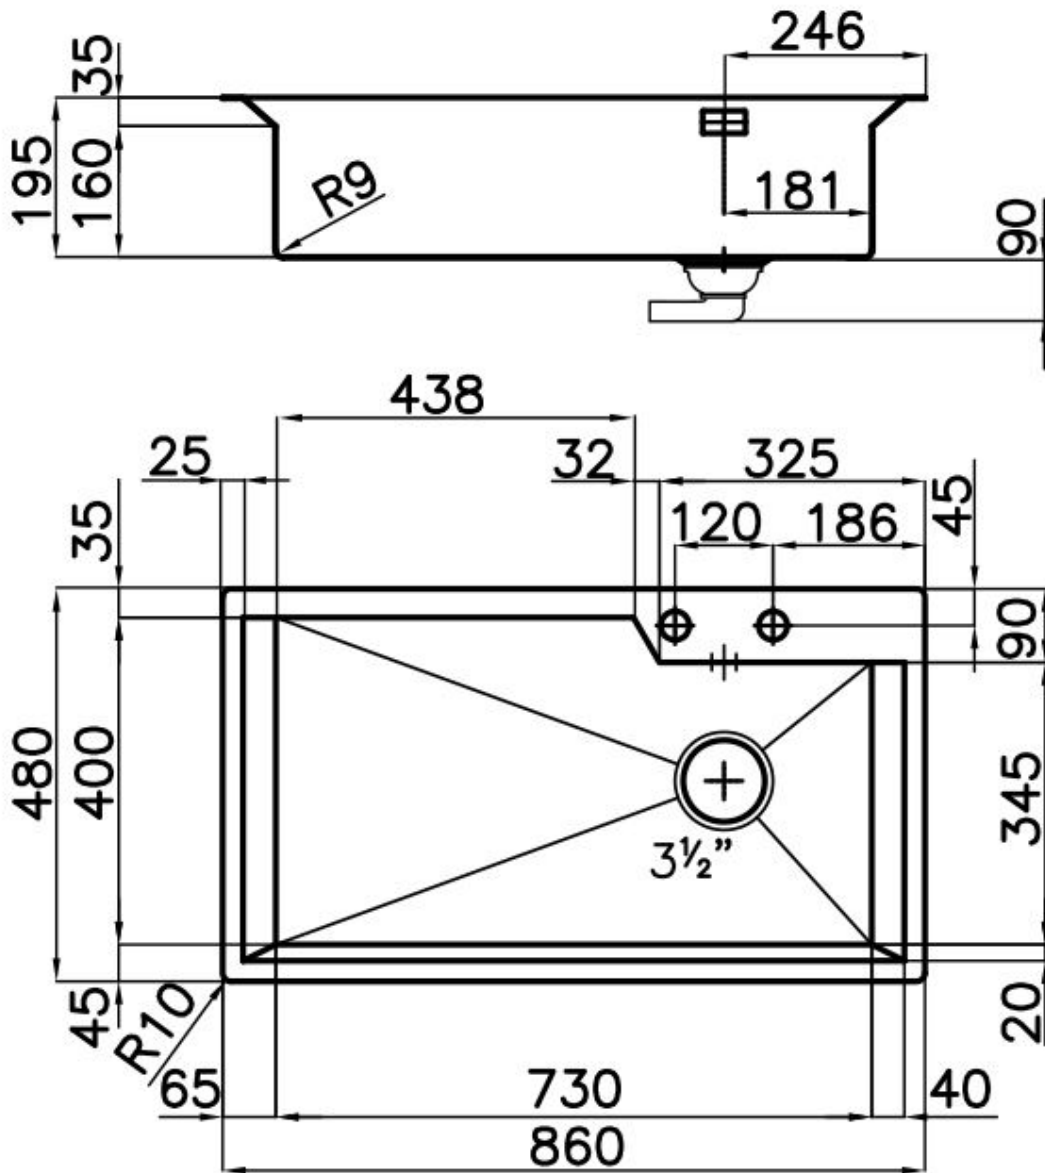

Misura vasca

730 x 440 mm

Numero vasche

1 vasca

Piletta

Piletta con comando automatico SPACE- PA

DATI TECNICI