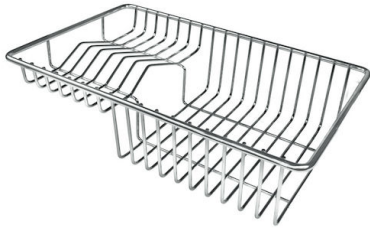

Fori Mixer 2 fori di serie

Foro incasso Vedi scheda tecnica

Gocciolatoio No

Larghezza 86 cm

Misura vasca

730 x 440 mm

Numero vasche

1 vasca

Piletta

Piletta con comando automatico SPACE- PA

DATI TECNICI

Lavello serie GK cod. 1401/000

GALLERIA FOTOGRAFICA

ACCESSORI OPZIONALI

Cestello portapiatti inox
8100 303

Tagliere scorrevole in legno Iroko
8656 001

Tagliere Twin in HDPE
8644 100

Kit grattugia con supporto per anello e vassoio di raccolta alimenti
8159 101

Vaschetta forata inox
8151 000