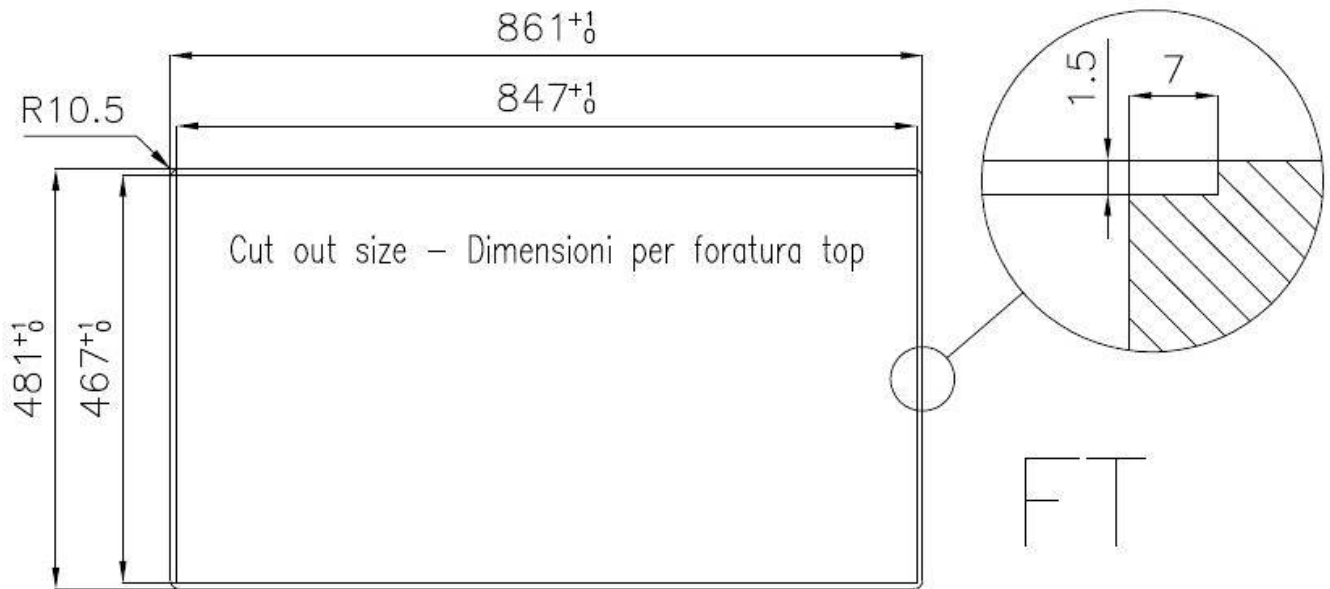

Lavello serie GK cod. 1401/000