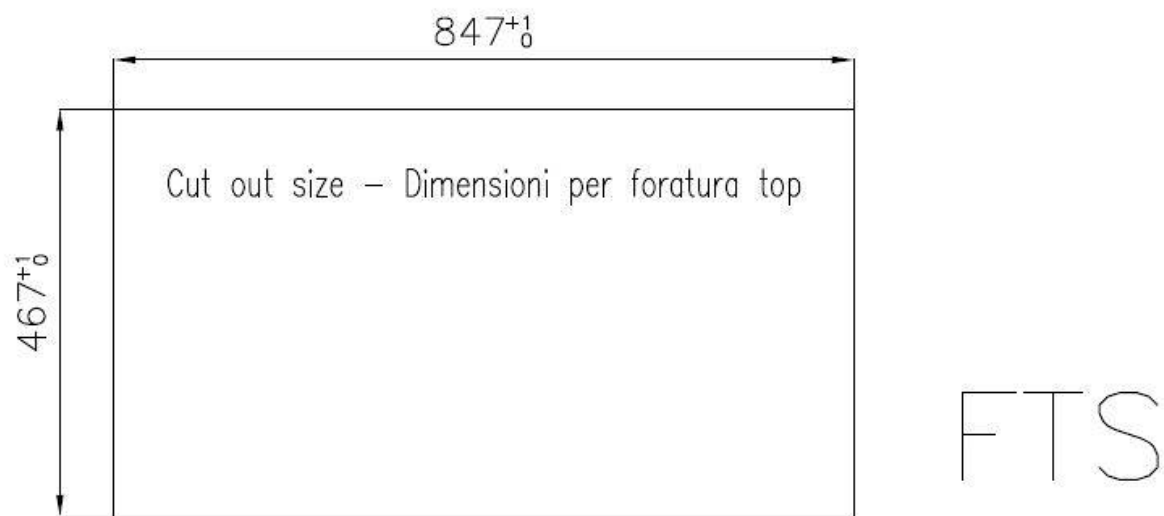

Lavello serie GK cod. 1401/000